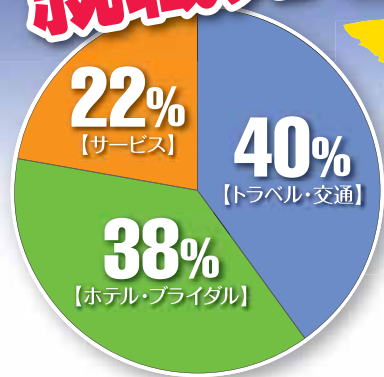

多彩な
就職先

トラベルホテル学科

2年制男女

今年も100%就職内定!

※平成28年8月末日現在

● 就職内定実績 ~国家資格を活かした就職~ ●...トラベル・交通 ●...ホテル・リゾート ●...サービス

(株)JTB関東 田所 若奈 宇都宮商業高等学校出身	(株)JTB関東 大澤 茄奈 学芸館高等学校出身	(株)JTB関東 五来 里奈 日立商業高等学校出身	(株)JTB関東 上野 亜希 上三川高等学校出身	(株)JTB関東 星野 あずさ 宇都宮南高等学校出身
--------------------------------------	------------------------------------	-------------------------------------	------------------------------------	--------------------------------------